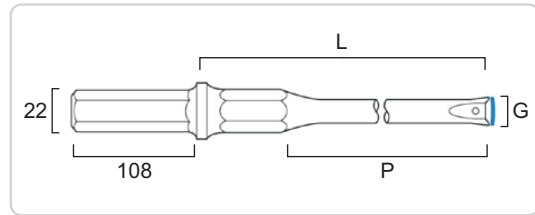

Barrenas Diámetros Pequeños

■ Hexagonal 22X108mm. (7/8" x 4 1/4")

(G) Diámetro Perforación		(P) Profundidad Perforación		(L) Longitud útil	
(mm)	In	(mm)	In	(mm)	In
16 mm.	5/8"	152,40	6"	228,60	9"
		228,60	9"	355,60	14"
		355,60	14"	508,00	20"
19 mm.	3/4"	152,40	6"	228,60	9"
		228,60	9"	355,60	14"
		355,60	14"	508,00	20"
		508,00	20"	609,60	24"
		660,40	26"	762,00	30"
22 mm.	7/8"	152,40	6"	228,60	9"
		228,60	9"	355,60	14"
		355,60	14"	508,00	20"
		508,00	20"	609,60	24"
		660,40	26"	762,00	30"
25,40 mm.	1"	152,40	6"	228,60	9"
		228,60	9"	355,60	14"
		355,60	14"	508,00	20"
		508,00	20"	609,60	24"
		660,40	26"	762,00	30"
28,60 mm.	1-1/8"	228,60	9"	355,60	14"
		355,60	14"	508,00	20"
		508,00	20"	609,60	24"
		660,40	26"	762,00	30"
31,75 mm.	1-1/4"	228,60	9"	355,60	14"
		355,60	14"	508,00	20"
		508,00	20"	609,60	24"
		660,40	26"	762,00	30"
35 mm.	1-3/8"	228,60	9"	355,60	14"
		355,60	14"	508,00	20"
		508,00	20"	609,60	24"
		660,40	26"	762,00	30"
38,10 mm.	1-1/2"	228,60	9"	355,60	14"
		355,60	14"	508,00	20"
		508,00	20"	609,60	24"
		660,40	26"	762,00	30"